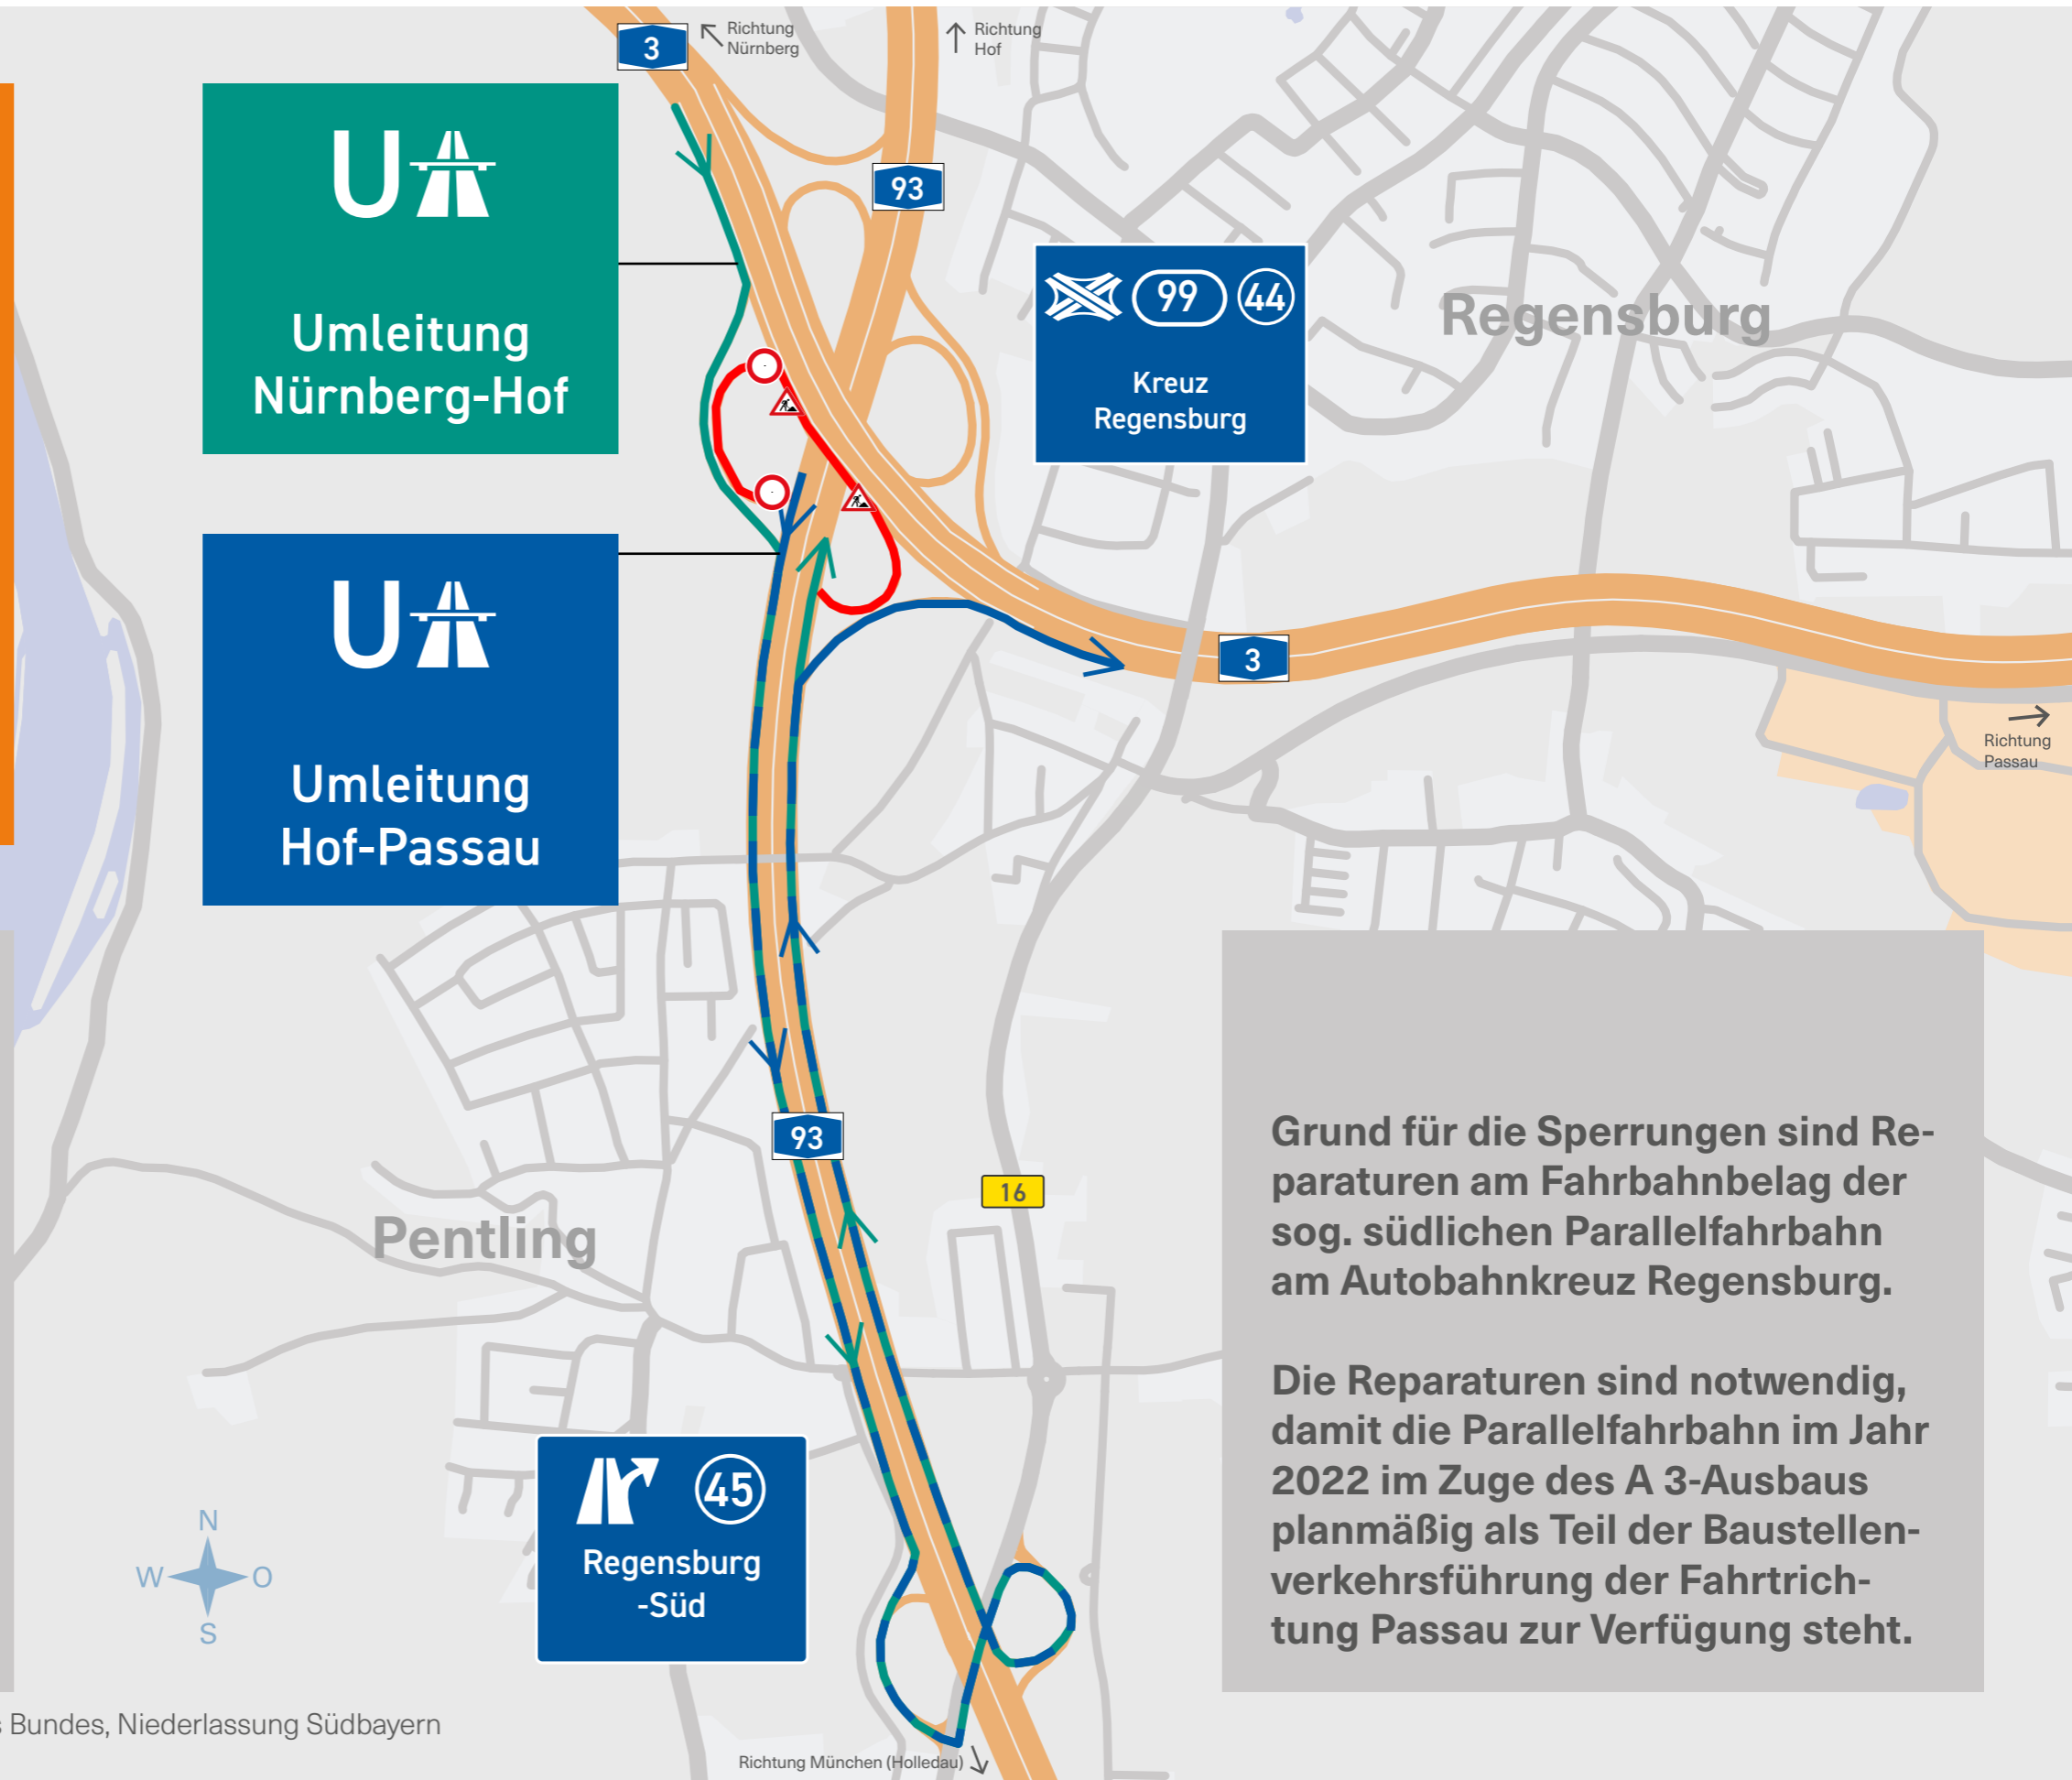

## Nächtliche Sperrungen von Überfahrten am AK Regensburg

zw. 29.11. und 3.12.21  
 in vsl. zwei Nächten  
 von 20 bis 5 Uhr

In der Woche von Montag, 29.11. bis Freitag, 3.12.21 sind am Autobahnkreuz Regensburg in vsl. zwei Nächten folgende Überfahrten gesperrt:

**Nürnberg (A 3) – Hof (A 93)**  
**Hof (A 93) – Passau (A 3)**

Die Umleitung wird für beide Richtungen über die A 93 und die Anschlussstelle Regensburg-Süd ausgedeutert.

**U**   
 Umleitung  
 Nürnberg-Hof

**U**   
 Umleitung  
 Hof-Passau

 **45**  
 Regensburg-Süd

Grund für die Sperrungen sind Reparaturen am Fahrbahnbelag der sog. südlichen Parallelfahrbahn am Autobahnkreuz Regensburg.

Die Reparaturen sind notwendig, damit die Parallelfahrbahn im Jahr 2022 im Zuge des A 3-Ausbaus planmäßig als Teil der Baustellenverkehrs-führung Passau zur Verfügung steht.